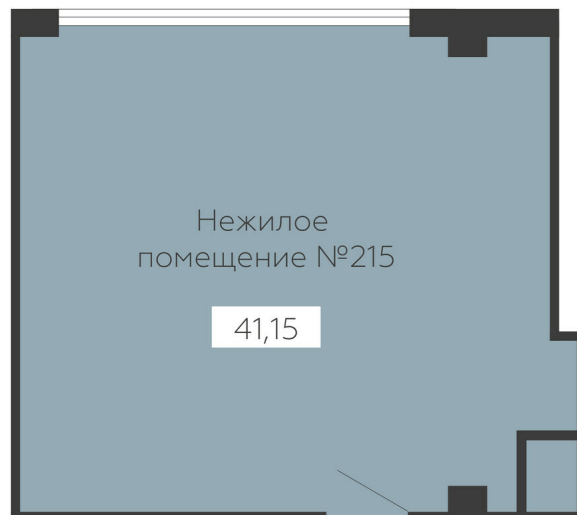

<https://rzv.ru/choice-flat/flat-6973138/>

г. Воронеж, г. Воронеж, ул. Новосибирская 136

№ квартиры: 215

Этаж: 13

Площадь: 41.15 кв. м.

**Стоимость м2: 140 200**

**Стоимость: 5 769 230**

Действительно на: 26.06.2026

### Расположение на этаже

### Расположение на генплане