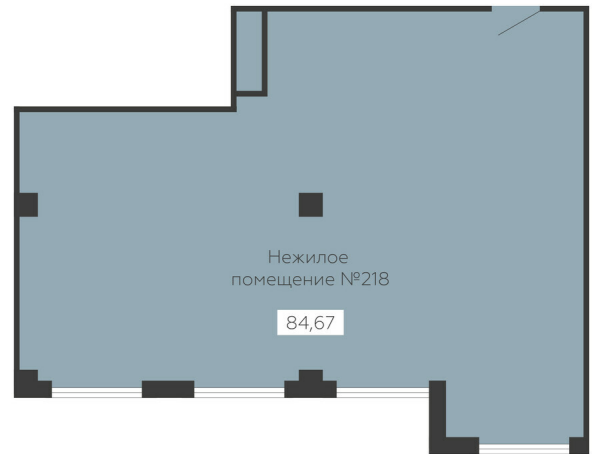

<https://rzv.ru/choice-flat/flat-6973142/>

г. Воронеж, г. Воронеж, ул. Новосибирская 136

№ квартиры: 218

Этаж: 13

Площадь: 84.67 кв. м.

Стоимость м2: 125 050

Стоимость: 10 587 984

Действительно на: 25.06.2026

Расположение на этаже

Расположение на генплане