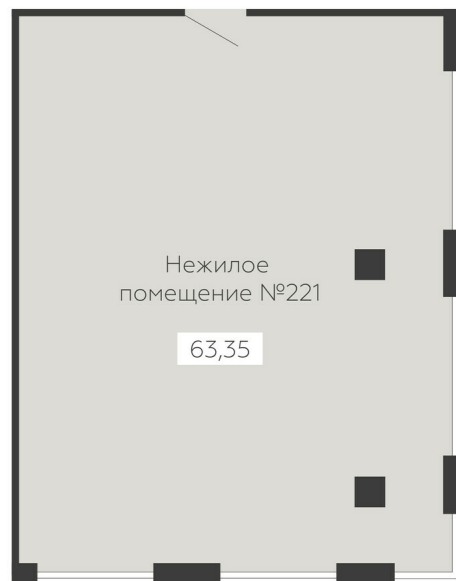

<https://rzv.ru/choice-flat/flat-6973146/>

г. Воронеж, г. Воронеж, ул. Новосибирская 136

№ квартиры: 221

Этаж: 13

Площадь: 63.35 кв. м.

Стоимость м2: 129 625

Стоимость: 8 211 744

Действительно на: 26.06.2026

Расположение на этаже

Расположение на генплане