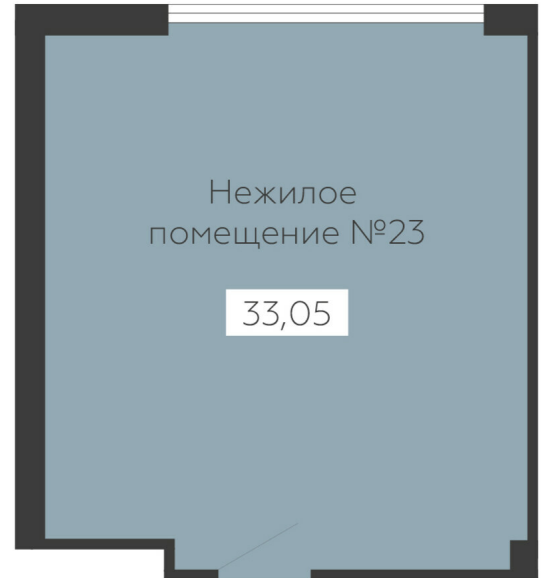

<https://rzv.ru/choice-flat/flat-6973150/>

г. Воронеж, г. Воронеж, ул. Новосибирская 136

№ квартиры: 23

Этаж: 2

Площадь: 33.05 кв. м.

Стоимость м2: 135 100

Стоимость: 4 465 055

Действительно на: 25.06.2026