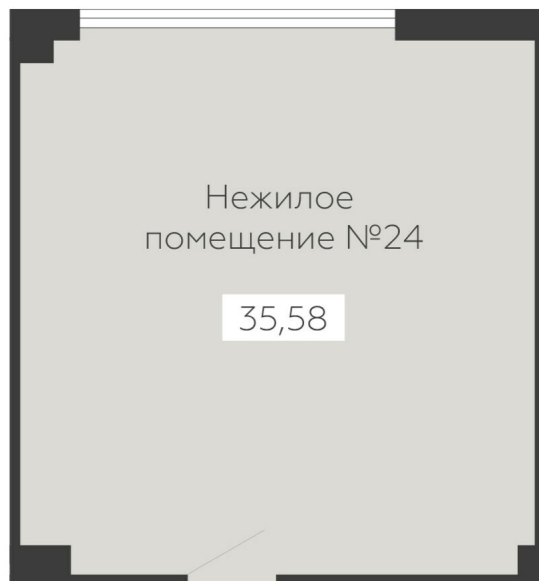

<https://rzv.ru/choice-flat/flat-6973151/>

г. Воронеж, г. Воронеж, ул. Новосибирская 136

№ квартиры: 24

Этаж: 2

Площадь: 35.58 кв. м.

Стоимость м2: 134 900

Стоимость: 4 799 742

Действительно на: 26.06.2026