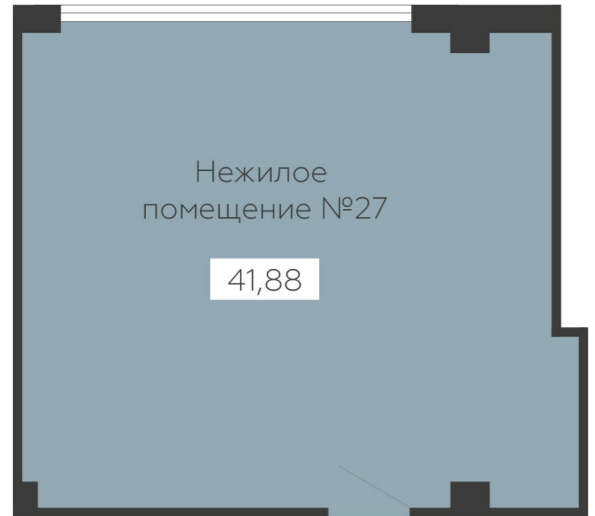

<https://rzv.ru/choice-flat/flat-6973156/>

г. Воронеж, г. Воронеж, ул. Новосибирская 136

№ квартиры: 27

Этаж: 2

Площадь: 41.88 кв. м.

**Стоимость м2: 132 500**

**Стоимость: 5 549 100**

Действительно на: 26.06.2026

### Расположение на этаже

### Расположение на генплане