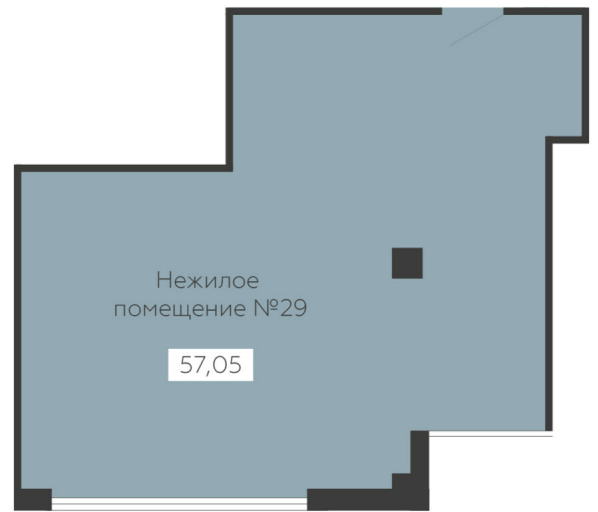

<https://rzv.ru/choice-flat/flat-6973160/>

г. Воронеж, г. Воронеж, ул. Новосибирская 136

№ квартиры: 29

Этаж: 2

Площадь: 57.05 кв. м.

Стоимость м2: 125 700

Стоимость: 7 171 185

Действительно на: 26.06.2026

Расположение на этаже

Расположение на генплане