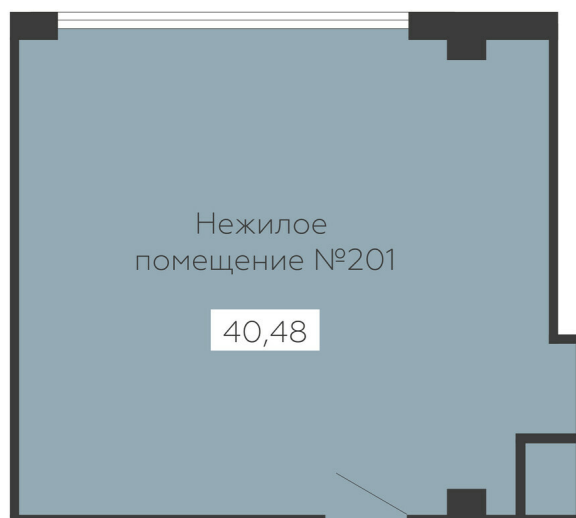

<https://rzv.ru/choice-flat/flat-6973170/>

г. Воронеж, г. Воронеж, ул. Новосибирская 136

№ квартиры: 201

Этаж: 12

Площадь: 40.48 кв. м.

**Стоимость м2: 141 400**

**Стоимость: 5 723 872**

Действительно на: 26.06.2026

### Расположение на этаже