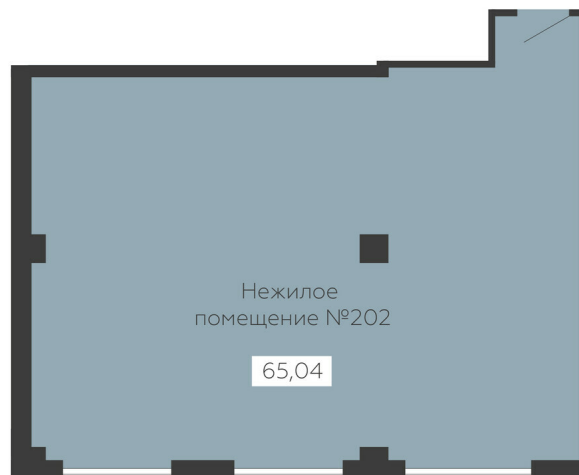

<https://rzv.ru/choice-flat/flat-6973172/>

г. Воронеж, г. Воронеж, ул. Новосибирская 136

№ квартиры: 202

Этаж: 12

Площадь: 65.04 кв. м.

Стоимость м2: 129 625

Стоимость: 8 430 810

Действительно на: 26.06.2026

Расположение на этаже

Расположение на генплане