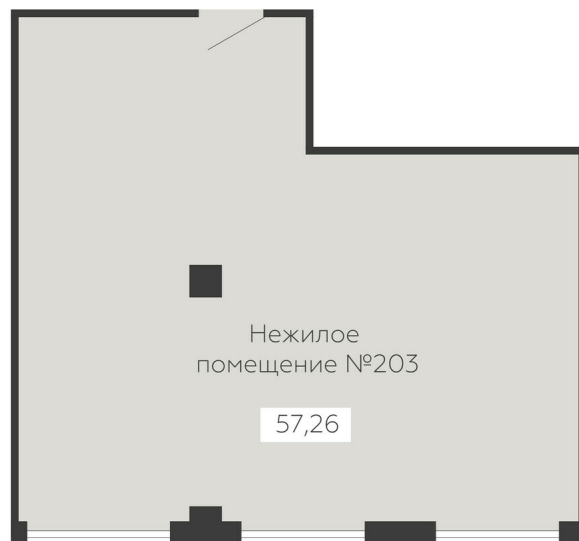

<https://rzv.ru/choice-flat/flat-6973173/>

г. Воронеж, г. Воронеж, ул. Новосибирская 136

№ квартиры: 203

Этаж: 12

Площадь: 57.26 кв. м.

**Стоимость м2: 133 110**

**Стоимость: 7 621 879**

Действительно на: 26.06.2026

### Расположение на этаже

### Расположение на генплане