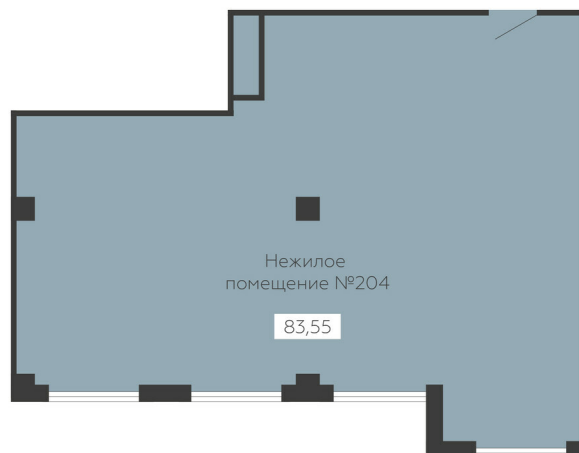

<https://rzv.ru/choice-flat/flat-6973174/>

г. Воронеж, г. Воронеж, ул. Новосибирская 136

№ квартиры: 204

Этаж: 12

Площадь: 83.55 кв. м.

**Стоимость м2: 125 050**

**Стоимость: 10 447 928**

Действительно на: 26.06.2026

### Расположение на этаже