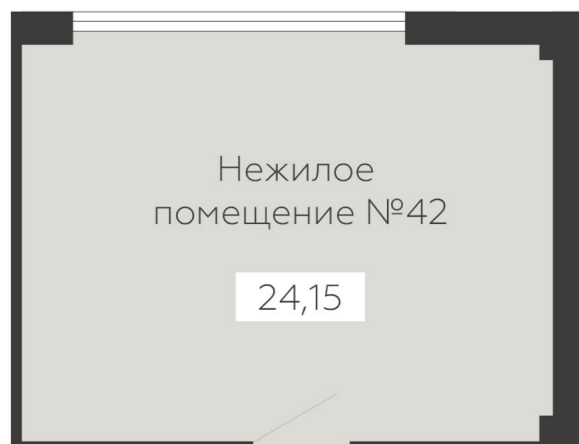

<https://rzv.ru/choice-flat/flat-6973181/>

г. Воронеж, г. Воронеж, ул. Новосибирская 136

№ квартиры: 42

Этаж: 3

Площадь: 24.15 кв. м.

**Стоимость м2: 134 900**

**Стоимость: 3 257 835**

Действительно на: 25.06.2026

### Расположение на этаже