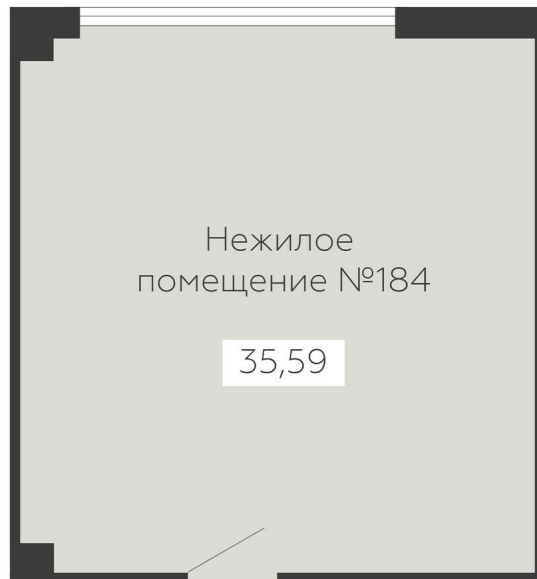

<https://rzv.ru/choice-flat/flat-6973201/>

г. Воронеж, г. Воронеж, ул. Новосибирская 136

№ квартиры: 184

Этаж: 11

Площадь: 35.59 кв. м.

**Стоимость м2: 142 800**

**Стоимость: 5 082 252**

Действительно на: 26.06.2026

### Расположение на этаже