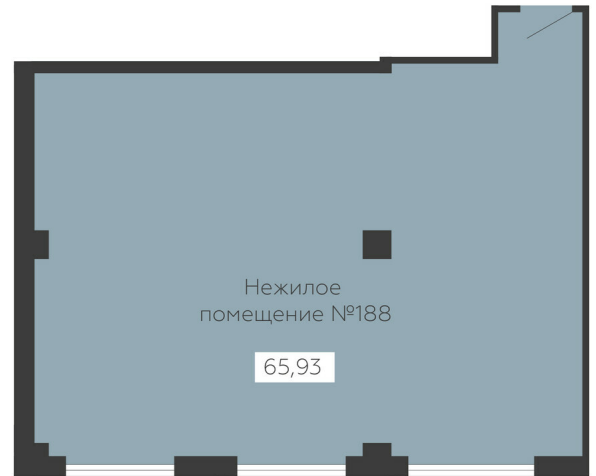

<https://rzv.ru/choice-flat/flat-6973205/>

г. Воронеж, г. Воронеж, ул. Новосибирская 136

№ квартиры: 188

Этаж: 11

Площадь: 65.93 кв. м.

Стоимость м2: 129 600

Стоимость: 8 544 528

Действительно на: 26.06.2026