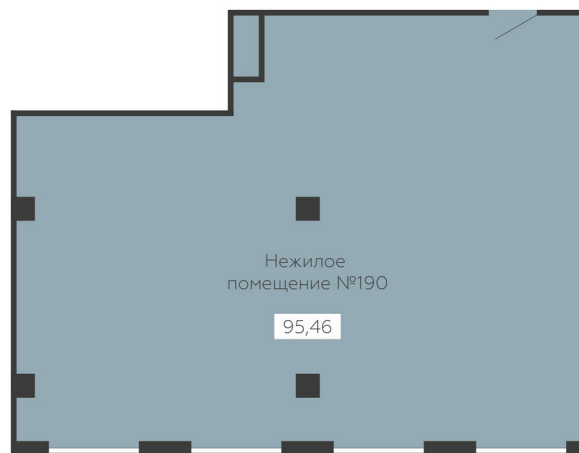

<https://rzv.ru/choice-flat/flat-6973207/>

г. Воронеж, г. Воронеж, ул. Новосибирская 136

№ квартиры: 190

Этаж: 11

Площадь: 95.46 кв. м.

Стоимость м2: 125 000

Стоимость: 11 932 500

Действительно на: 26.06.2026

Расположение на этаже

Расположение на генплане