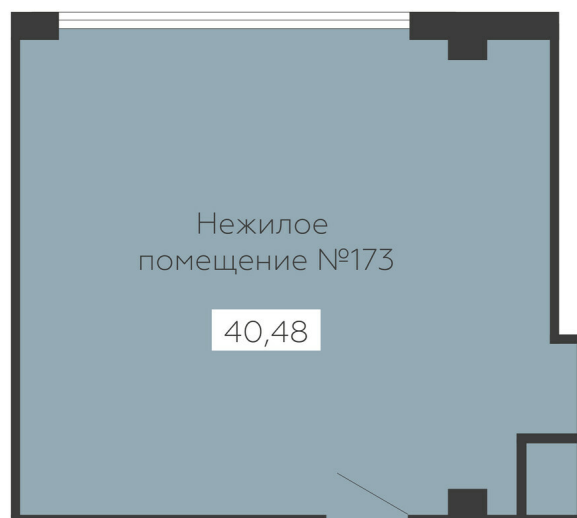

<https://rzv.ru/choice-flat/flat-6973217/>

г. Воронеж, г. Воронеж, ул. Новосибирская 136

№ квартиры: 173

Этаж: 10

Площадь: 40.48 кв. м.

Стоимость м2: 139 600

Стоимость: 5 651 008

Действительно на: 25.06.2026

Расположение на этаже

Расположение на генплане