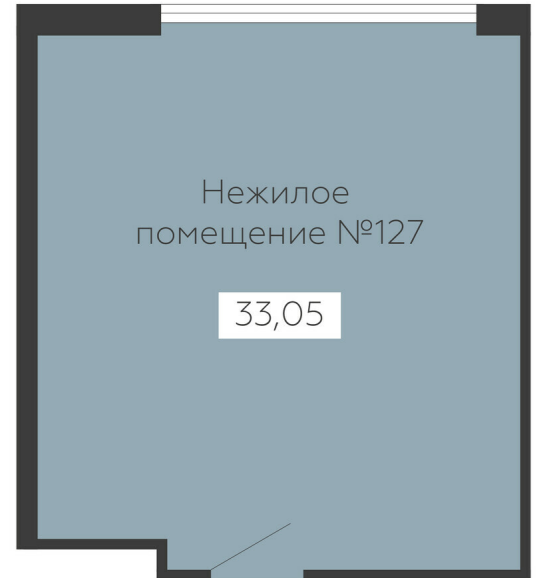

<https://rzv.ru/choice-flat/flat-6973227/>

г. Воронеж, г. Воронеж, ул. Новосибирская 136

№ квартиры: 127

Этаж: 7

Площадь: 33.05 кв. м.

**Стоимость м2: 139 100**

**Стоимость: 4 597 255**

Действительно на: 26.06.2026

### Расположение на этаже

### Расположение на генплане