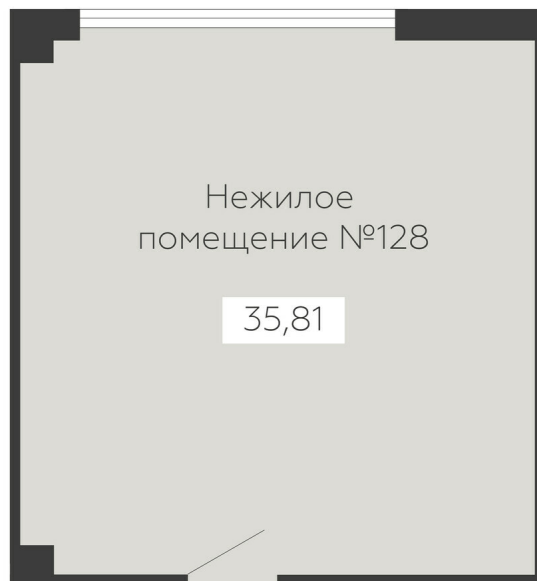

<https://rzv.ru/choice-flat/flat-6973228/>

г. Воронеж, г. Воронеж, ул. Новосибирская 136

№ квартиры: 128

Этаж: 7

Площадь: 35.81 кв. м.

**Стоимость м2: 138 900**

**Стоимость: 4 974 009**

Действительно на: 26.06.2026

### Расположение на этаже