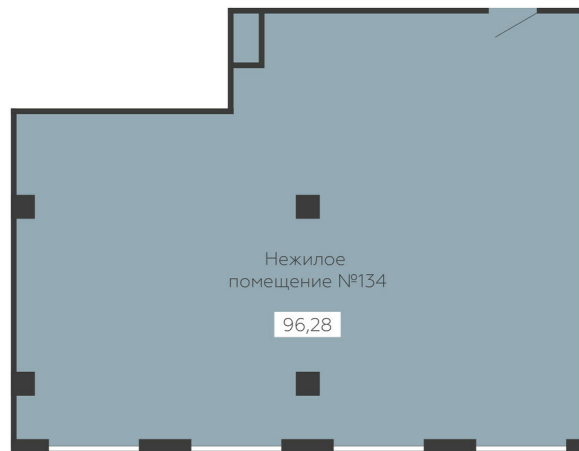

<https://rzv.ru/choice-flat/flat-6973235/>

г. Воронеж, г. Воронеж, ул. Новосибирская 136

№ квартиры: 134

Этаж: 7

Площадь: 96.28 кв. м.

**Стоимость м2: 121 500**

**Стоимость: 11 698 020**

Действительно на: 26.06.2026

### Расположение на этаже