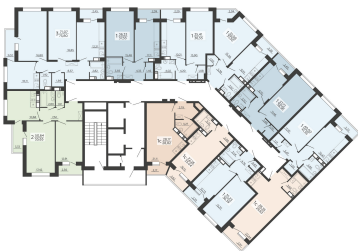

<https://rzv.ru/choice-flat/flat-6973450/>

г. Воронеж, г Воронеж, ул Богдана
Хмельницкого, д 53
№ квартиры: 209
Этаж: 19
Площадь: 36.55 кв. м.

Стоимость м2: 126 900

Стоимость: 4 638 195

Действительно на: 25.06.2026

Расположение на этаже

Жилой комплекс Чехов

Квартиры

1 СЕКЦИЯ
19-й этаж

Расположение на генплане