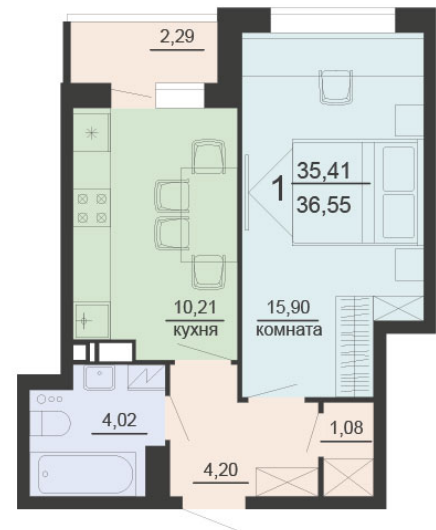

<https://rzv.ru/choice-flat/flat-6973450/>

г. Воронеж, г Воронеж, ул Богдана
Хмельницкого, д 53
№ квартиры: 209
Этаж: 19
Площадь: 36.55 кв. м.

Стоимость м2: 126 900

Стоимость: 4 638 195

Действительно на: 25.06.2026

Расположение на этаже

Жилой комплекс Чехов

Квартиры

1 СЕКЦИЯ
19-й этаж

Расположение на генплане