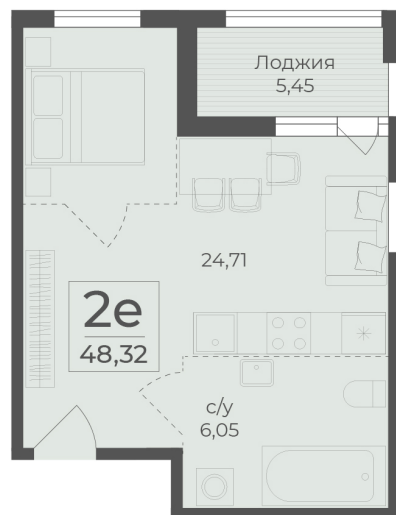

<https://rzv.ru/choice-flat/flat-6973566/>

г. Ялта, Ялта, в районе Южнобережного ш.

№ квартиры: 47

Этаж: 6

Площадь: 48.32 кв. м.

Стоимость м2: 369 650

Стоимость: 17 861 488

Действительно на: 25.06.2026

Расположение на этаже

Расположение на генплане