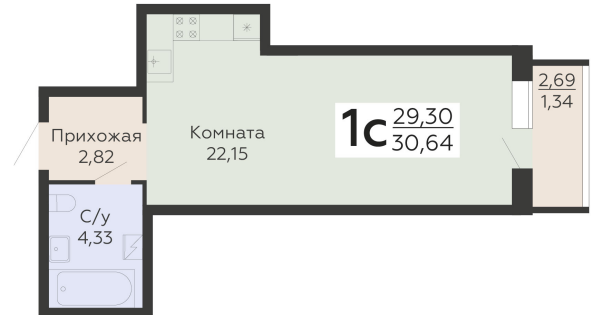

ЖИЛОЙ КОМПЛЕКС

НИКИТИНСКИЕ САДЫ

Подъезд 1

1-комнатная
(студия)

<https://rzv.ru/choice-flat/flat-6973580/>

г. Воронеж, Воронеж, ул. Покровская, 19

№ квартиры: 124

Этаж: 10

Площадь: 30.64 кв. м.

Стоимость м2: 135 700

Стоимость: 4 157 848

Действительно на: 29.06.2026

Расположение на этаже

Расположение на генплане

развитие

RZV.RU