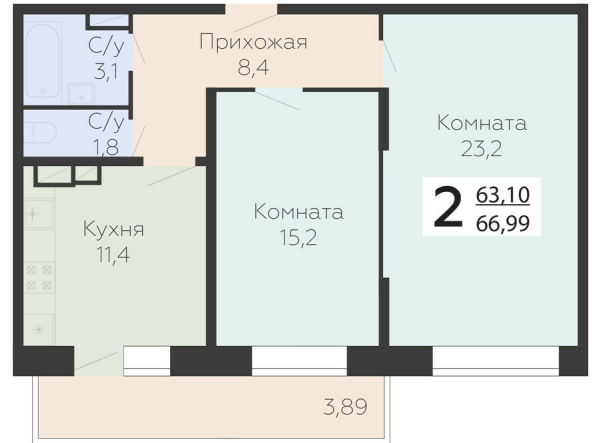

<https://rzv.ru/choice-flat/flat-6973583/>

г. Подольск, Московская обл. г. Подольск, ул.  
Садовая, 3/1

№ квартиры: 708

Этаж: 15

Площадь: 66.99 кв. м.

**Стоимость м2: 173 450**

**Стоимость: 11 619 416**

Действительно на: 25.06.2026

### Расположение на этаже

### Расположение на генплане