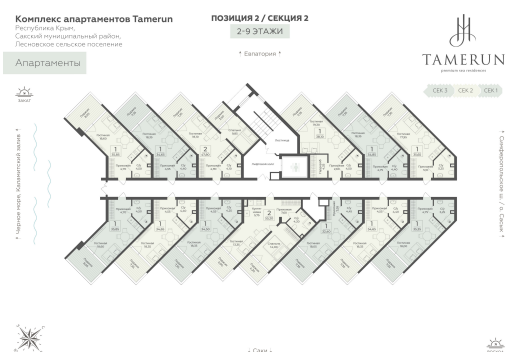

<https://rzv.ru/choice-flat/flat-6973694/>

г. Саки, Саки, ул. Набережная / ш.

Симферопольское

№ апартаментов: 628

Этаж: 6

Площадь: 34.65 кв. м.

Стоимость м2: 350 230

Стоимость: 12 135 470

Действительно на: 25.06.2026

Расположение на этаже

Расположение на генплане