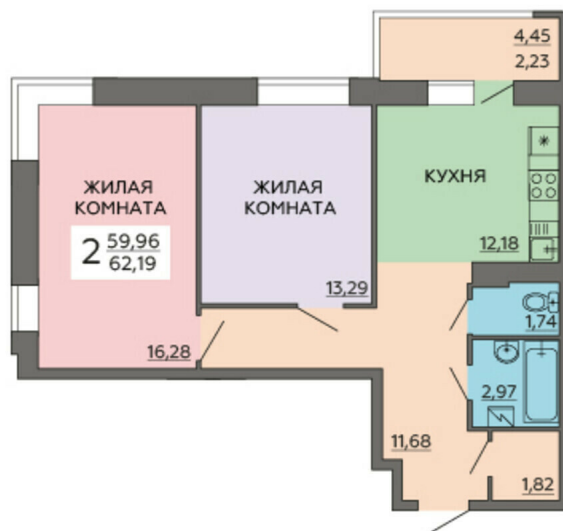

<https://rzv.ru/choice-flat/flat-6973721/>

г. Воронеж, Воронеж, ул. Ворошилова, 63/2

№ квартиры: 180

Этаж: 19

Площадь: 62.72 кв. м.

Стоимость м2: 132 035

Стоимость: 8 281 235

Действительно на: 25.06.2026

Расположение на этаже

Расположение на генплане