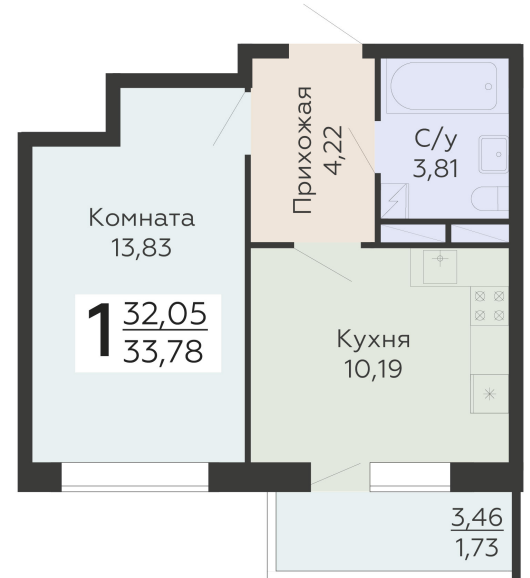

ЖИЛОЙ КОМПЛЕКС

НИКИТИНСКИЕ САДЫ

Подъезд 4

1-комнатная  
квартира

<https://rzv.ru/choice-flat/flat-6973760/>

г. Воронеж, Воронеж, ул. Покровская, 19

№ квартиры: 1 081

Этаж: 18

Площадь: 33.78 кв. м.

**Стоимость м2: 134 450**

**Стоимость: 4 541 721**

Действительно на: 27.06.2026

### Расположение на этаже