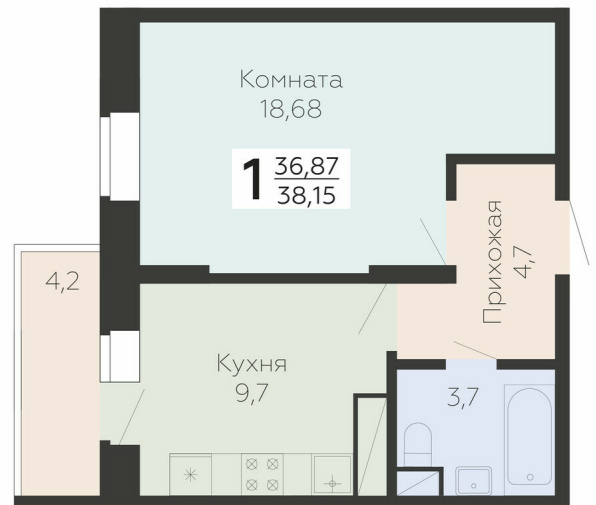

<https://rzv.ru/choice-flat/flat-6973761/>

г. Подольск, Московская обл. г. Подольск, ул.
Садовая, 3/1

№ квартиры: 233

Этаж: 14

Площадь: 38.15 кв. м.

Стоимость м2: 195 300

Стоимость: 7 450 695

Действительно на: 25.06.2026

Расположение на этаже

Расположение на генплане