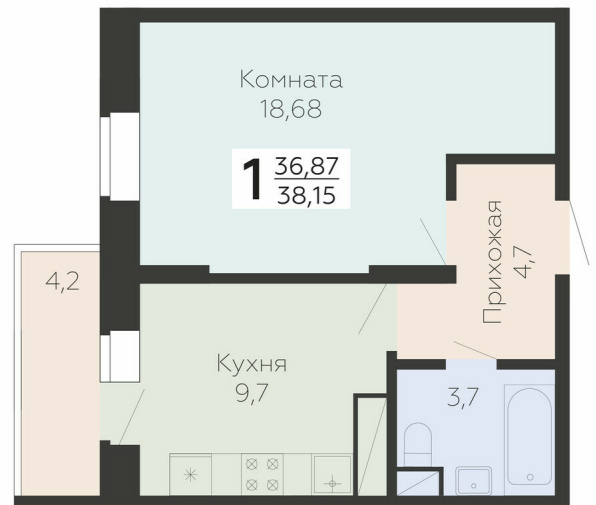

<https://rzv.ru/choice-flat/flat-6973809/>

г. Подольск, Московская обл. г. Подольск, ул.
Садовая, 3/1

№ квартиры: 221

Этаж: 12

Площадь: 38.15 кв. м.

Стоимость м2: 195 300

Стоимость: 7 450 695

Действительно на: 25.06.2026

Расположение на этаже

Расположение на генплане