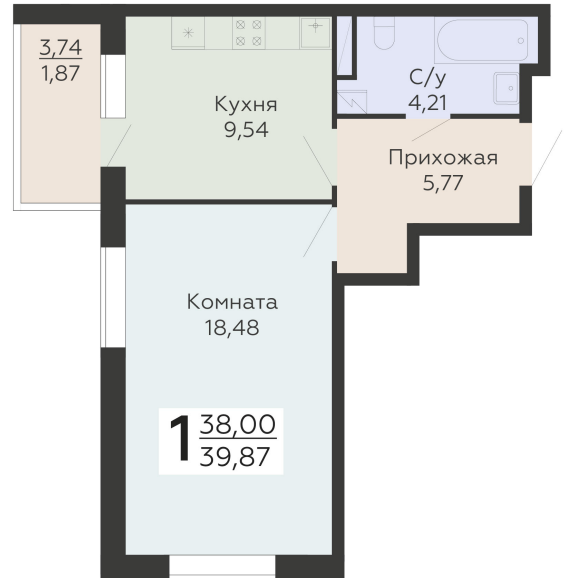

ЖИЛОЙ КОМПЛЕКС

НИКИТИНСКИЕ САДЫ

Подъезд 4

1-комнатная  
квартира

<https://rzv.ru/choice-flat/flat-6973813/>

г. Воронеж, Воронеж, ул. Покровская, 19

№ квартиры: 917

Этаж: 7

Площадь: 39.87 кв. м.

**Стоимость м2: 124 740**

**Стоимость: 4 973 384**

Действительно на: 27.06.2026

### Расположение на этаже