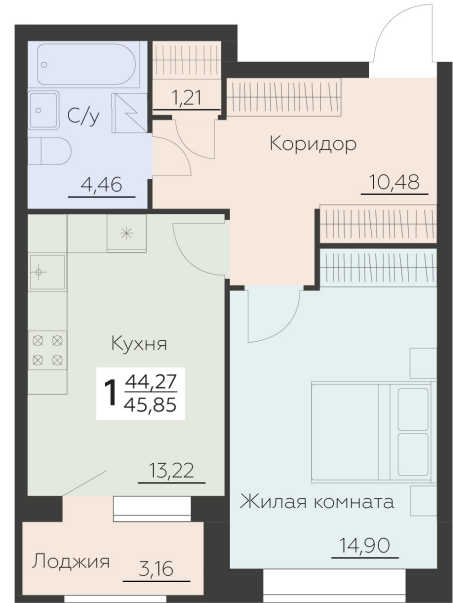

<https://rzv.ru/choice-flat/flat-6973855/>

г. Воронеж, Воронеж, ул. Ленинградская, 29Б
 № квартиры: 922
 Этаж: 3
 Площадь: 45.85 кв. м.

Стоимость м2: 133 700
Стоимость: 6 130 145

Действительно на: 25.06.2026

Расположение на этаже

Расположение на генплане