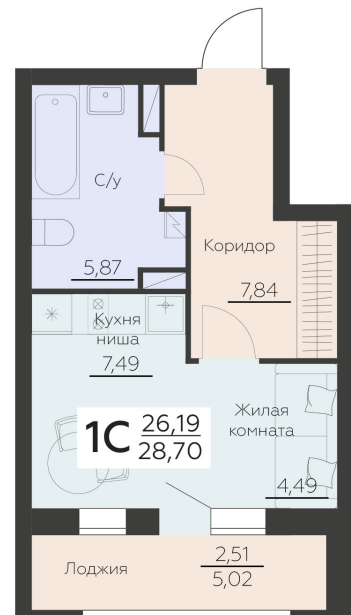

<https://rzv.ru/choice-flat/flat-6973856/>

г. Воронеж, Воронеж, ул. Ленинградская, 29Б

№ квартиры: 282

Этаж: 11

Площадь: 28.7 кв. м.

Стоимость м2: 139 650

Стоимость: 4 007 955

Действительно на: 25.06.2026

Расположение на этаже

Расположение на генплане