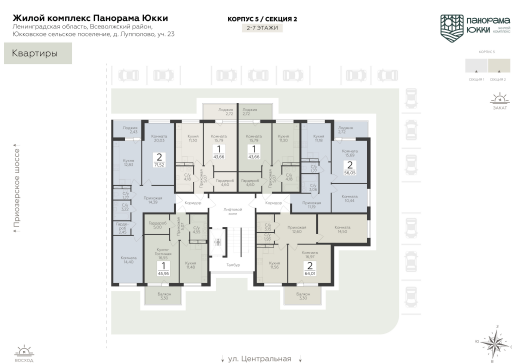

<https://rzv.ru/choice-flat/flat-6973871/>

г. дер. Лупполово, Ленинградская обл.,
Всеволожский район, пос. Юкковское, д.
Лупполово, ул. Центральная

№ квартиры: 64

Этаж: 5

Площадь: 45.95 кв. м.

Стоимость м2: 101 100

Стоимость: 4 645 545

Действительно на: 25.06.2026

Расположение на этаже

Расположение на генплане