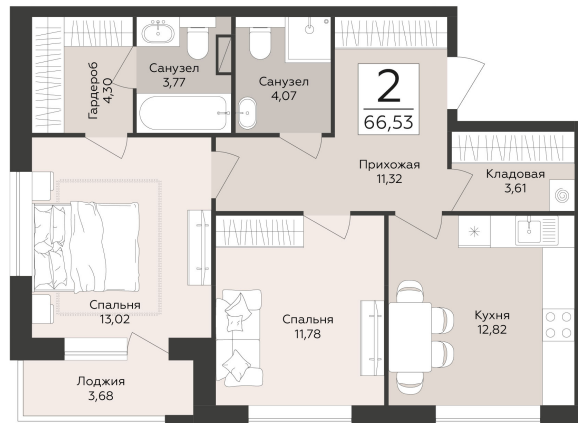

<https://rzv.ru/choice-flat/flat-6973896/>

г. Воронеж, Воронеж, наб. Массалитинова, д. 1/1

№ квартиры: 140

Этаж: 7

Площадь: 66.42 кв. м.

**Стоимость м2: 197 500**

**Стоимость: 13 117 950**

Действительно на: 25.06.2026

### Расположение на этаже

### Расположение на генплане