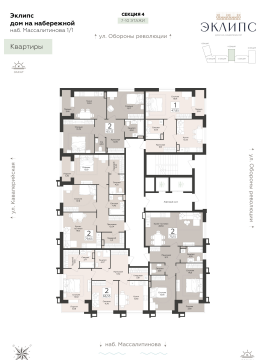

<https://rzv.ru/choice-flat/flat-6973896/>

г. Воронеж, Воронеж, наб. Массалитинова, д. 1/1

№ квартиры: 140

Этаж: 7

Площадь: 66.42 кв. м.

**Стоимость м2: 197 500**

**Стоимость: 13 117 950**

Действительно на: 25.06.2026

### Расположение на этаже

### Расположение на генплане