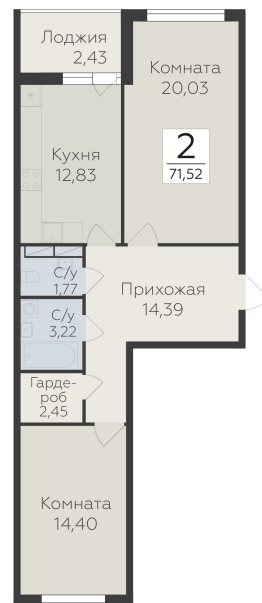

<https://rzv.ru/choice-flat/flat-6973915/>

г. дер. Лупполово, Ленинградская обл.,
Всеволожский район, пос. Юкковское, д.
Лупполово, ул. Центральная

№ квартиры: 65

Этаж: 5

Площадь: 71.52 кв. м.

Стоимость м2: 101 100

Стоимость: 7 230 672

Действительно на: 25.06.2026

Расположение на этаже

Расположение на генплане