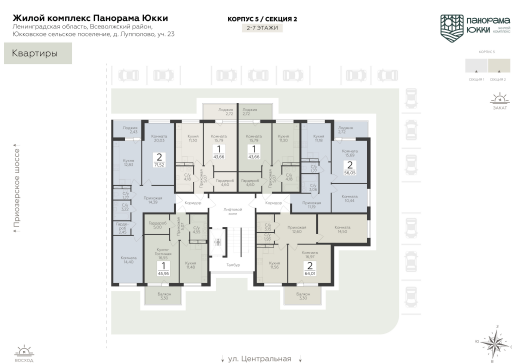

<https://rzv.ru/choice-flat/flat-6973915/>

г. дер. Лупполово, Ленинградская обл.,
Всеволожский район, пос. Юкковское, д.
Лупполово, ул. Центральная

№ квартиры: 65

Этаж: 5

Площадь: 71.52 кв. м.

Стоимость м2: 101 100

Стоимость: 7 230 672

Действительно на: 25.06.2026

Расположение на этаже

Расположение на генплане