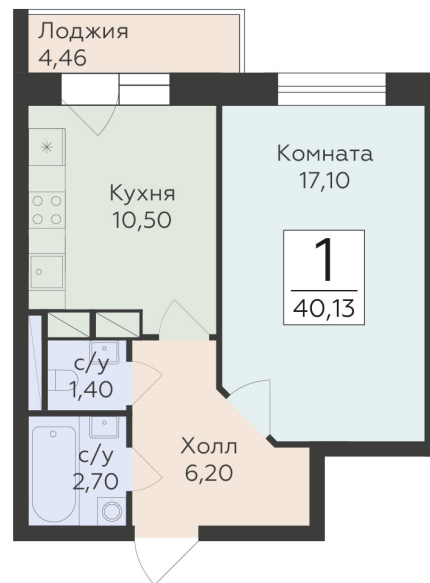

<https://rzv.ru/choice-flat/flat-6973969/>

г. Родники, Московская обл., пгт. Родники, ул.  
Трудовая

№ квартиры: 234

Этаж: 12

Площадь: 40.13 кв. м.

**Стоимость м2: 168 900**

**Стоимость: 6 777 957**

Действительно на: 25.06.2026

### Расположение на этаже

### Расположение на генплане