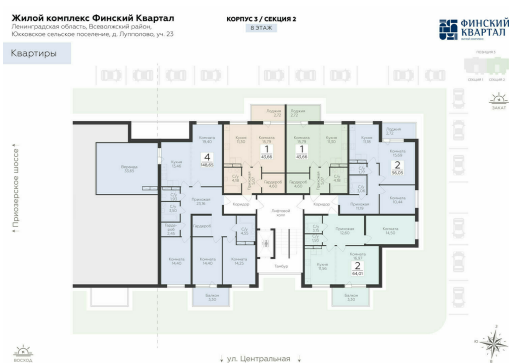

<https://rzv.ru/choice-flat/flat-6973973/>

г. дер. Лупполово, Ленинградская обл., д.

Лупполово, ул. Деревенская

№ квартиры: 85

Этаж: 8

Площадь: 56.05 кв. м.

**Стоимость м2: 135 990**

**Стоимость: 7 622 240**

### Расположение на этаже

### Расположение на генплане