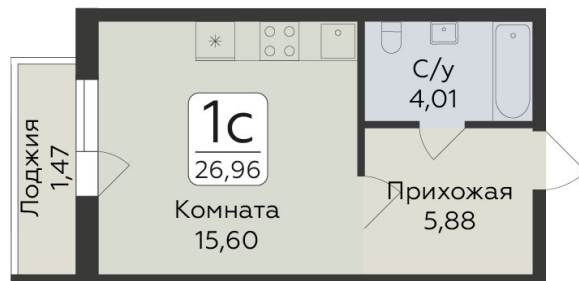

<https://rzv.ru/choice-flat/flat-6973985/>

г. дер. Лупполово, Ленинградская обл.,
Всеволожский район, пос. Юкковское, д.
Лупполово, ул. Центральная

№ квартиры: 58

Этаж: 1

Площадь: 26.96 кв. м.

Стоимость м2: 129 600

Стоимость: 3 494 016