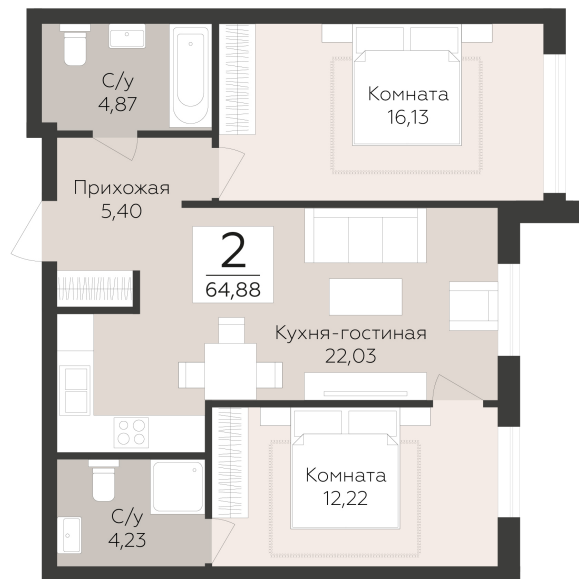

<https://rzv.ru/choice-flat/flat-6974048/>

г. Самара, г.Самара, р-н Промышленный, ул. 9

Просека, 2-я линия

№ квартиры: 21

Этаж: 2

Площадь: 64.88 кв. м.

Стоимость м2: 162 550

Стоимость: 10 546 244

Действительно на: 30.06.2026

Расположение на этаже

Расположение на генплане