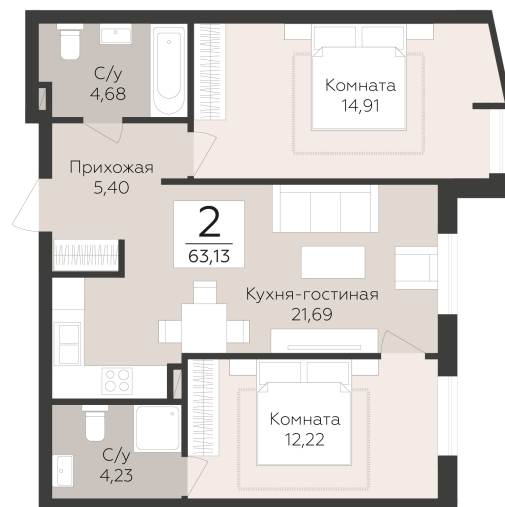

<https://rzv.ru/choice-flat/flat-6974050/>

г. Самара, г.Самара, р-н Промышленный, ул. 9

Просека, 2-я линия

№ квартиры: 33

Этаж: 4

Площадь: 63.13 кв. м.

Стоимость м2: 179 800

Стоимость: 11 350 774

Действительно на: 30.06.2026

Расположение на этаже

Расположение на генплане