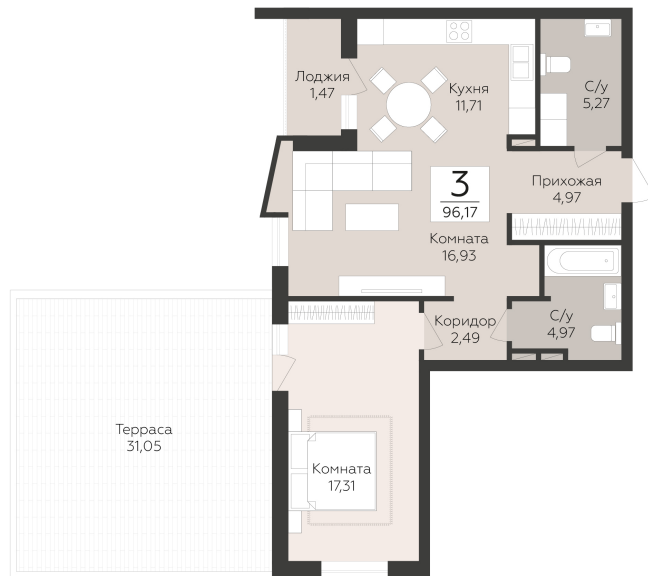

<https://rzv.ru/choice-flat/flat-6974052/>

г. Самара, г.Самара, р-н Промышленный, ул. 9

Просека, 2-я линия

№ квартиры: 42

Этаж: 5

Площадь: 96.17 кв. м.

Стоимость м2: 197 200

Стоимость: 18 964 724

Действительно на: 30.06.2026

Расположение на этаже

Расположение на генплане