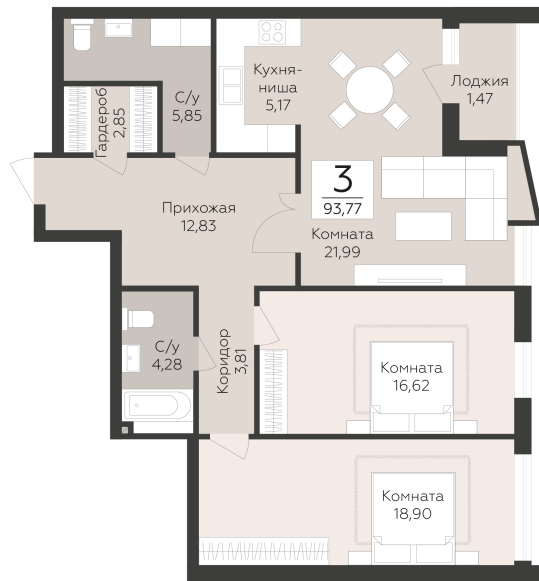

<https://rzv.ru/choice-flat/flat-6974065/>

г. Самара, г.Самара, р-н Промышленный, ул. 9

Просека, 2-я линия

№ квартиры: 22

Этаж: 2

Площадь: 93.77 кв. м.

Стоимость м2: 151 200

Стоимость: 14 178 024

Действительно на: 30.06.2026

Расположение на этаже

Расположение на генплане