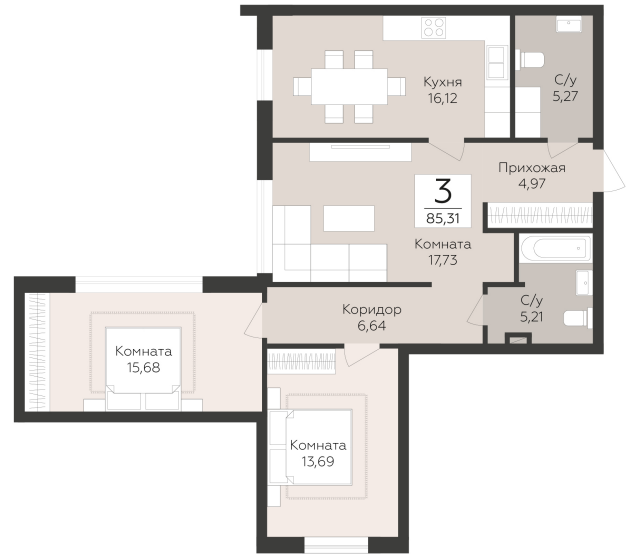

<https://rzv.ru/choice-flat/flat-6974066/>

г. Самара, г.Самара, р-н Промышленный, ул. 9
Просека, 2-я линия
№ квартиры: 24
Этаж: 2
Площадь: 85.31 кв. м.

Стоимость м2: 155 210
Стоимость: 13 240 965

Действительно на: 30.06.2026

Расположение на этаже

Расположение на генплане