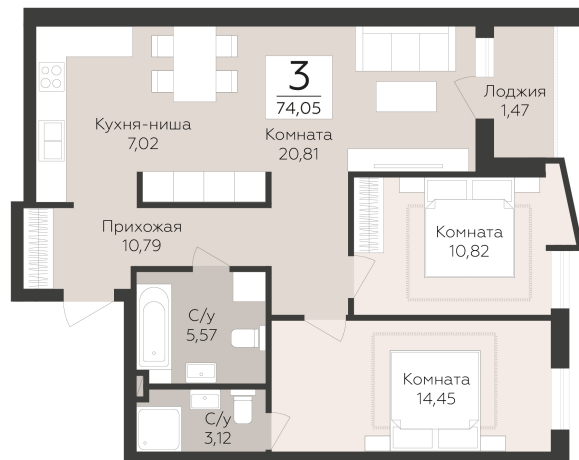

<https://rzv.ru/choice-flat/flat-6974068/>

г. Самара, г.Самара, р-н Промышленный, ул. 9

Просека, 2-я линия

№ квартиры: 26

Этаж: 3

Площадь: 74.05 кв. м.

Стоимость м2: 167 800

Стоимость: 12 425 590

Действительно на: 30.06.2026

Расположение на этаже

Расположение на генплане