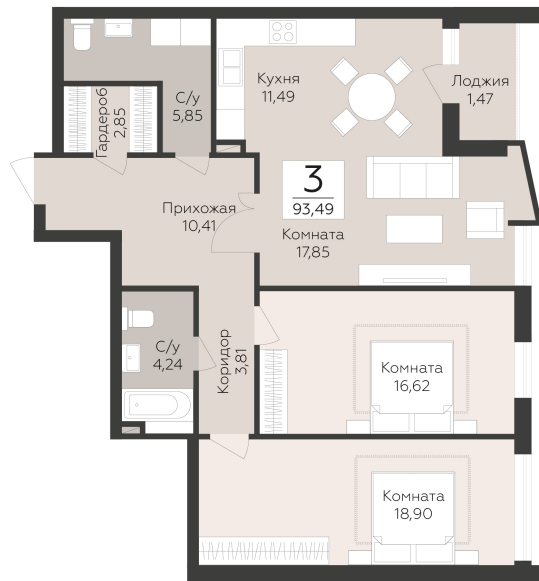

<https://rzv.ru/choice-flat/flat-6974069/>

г. Самара, г.Самара, р-н Промышленный, ул. 9

Просека, 2-я линия

№ квартиры: 28

Этаж: 3

Площадь: 93.49 кв. м.

Стоимость м2: 158 750

Стоимость: 14 841 538

Действительно на: 30.06.2026

Расположение на этаже

Расположение на генплане