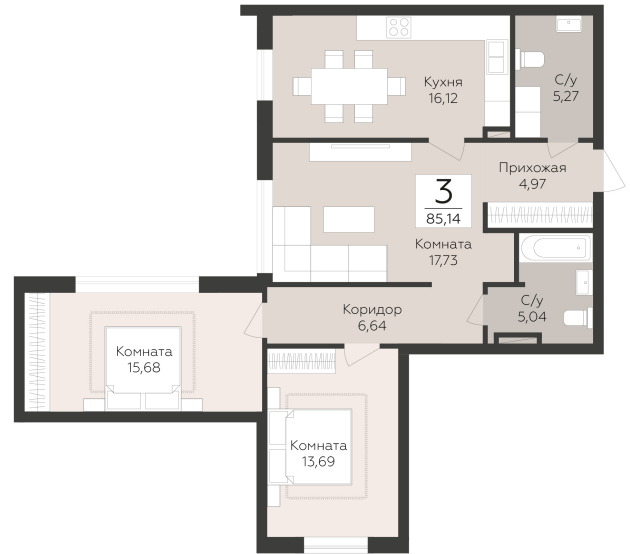

<https://rzv.ru/choice-flat/flat-6974070/>

г. Самара, г.Самара, р-н Промышленный, ул. 9  
Просека, 2-я линия  
№ квартиры: 30  
Этаж: 3  
Площадь: 85.14 кв. м.

**Стоимость м2: 163 450**

**Стоимость: 13 916 133**

### Расположение на этаже

### Расположение на генплане