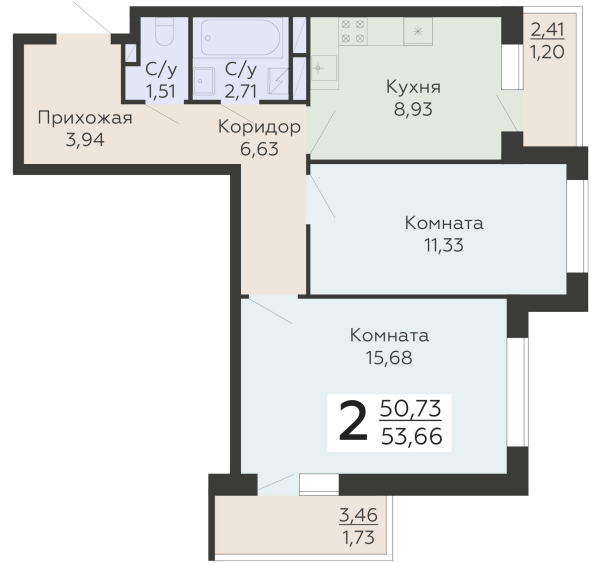

ЖИЛОЙ КОМПЛЕКС

НИКИТИНСКИЕ САДЫ

Подъезд 4

2-комнатная
квартира

<https://rzv.ru/choice-flat/flat-6974181/>

г. Воронеж, Воронеж, ул. Покровская, 19

№ квартиры: 1 064

Этаж: 17

Площадь: 53.66 кв. м.

Стоимость м2: 128 270

Стоимость: 6 882 968

Действительно на: 27.06.2026

Расположение на этаже

Расположение на генплане

развитие

RZV.RU