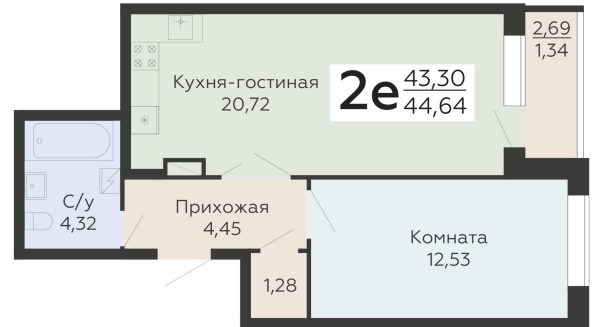

ЖИЛОЙ КОМПЛЕКС

НИКИТИНСКИЕ САДЫ

Подъезд 4

2-ком.
квартира
(Евро)

<https://rzv.ru/choice-flat/flat-6974203/>

г. Воронеж, Воронеж, ул. Покровская, 19

№ квартиры: 1 063

Этаж: 17

Площадь: 44.64 кв. м.

Стоимость м2: 130 570

Стоимость: 5 828 645

Действительно на: 27.06.2026

Расположение на этаже

Расположение на генплане

развитие

RZV.RU