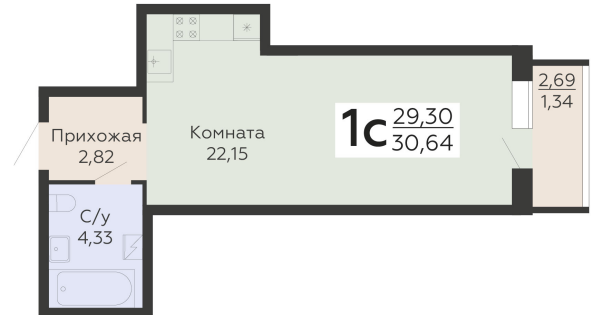

ЖИЛОЙ КОМПЛЕКС

НИКИТИНСКИЕ САДЫ

Подъезд 1

1-комнатная
(студия)

<https://rzv.ru/choice-flat/flat-6974262/>

г. Воронеж, Воронеж, ул. Покровская, 19

№ квартиры: 94

Этаж: 8

Площадь: 30.64 кв. м.

Стоимость м2: 135 700

Стоимость: 4 157 848

Действительно на: 29.06.2026

Расположение на этаже

Расположение на генплане

развитие

RZV.RU