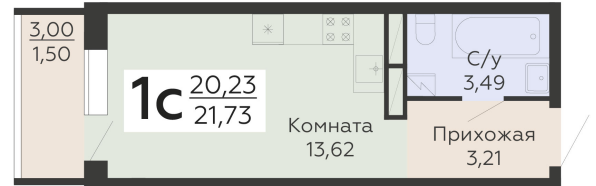

ЖИЛОЙ КОМПЛЕКС

НИКИТИНСКИЕ САДЫ

Подъезд 3

1-комнатная  
(студия)

<https://rzv.ru/choice-flat/flat-6974263/>

г. Воронеж, Воронеж, ул. Покровская, 19

№ квартиры: 786

Этаж: 17

Площадь: 21.73 кв. м.

**Стоимость м2: 147 250**

**Стоимость: 3 199 743**

Действительно на: 29.06.2026