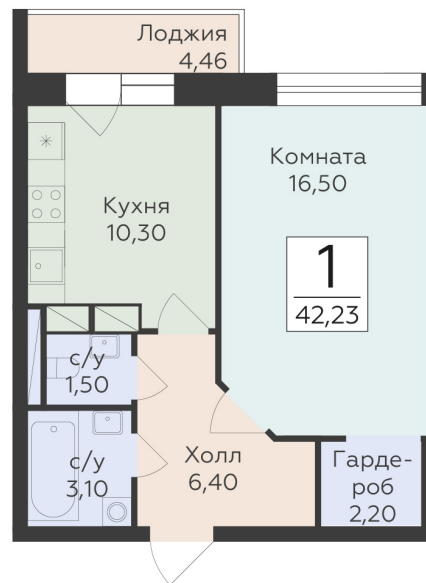

<https://rzv.ru/choice-flat/flat-6976122/>

г. Родники, Московская обл., пгт. Родники, ул. Трудовая

№ квартиры: 39

Этаж: 9

Площадь: 42.23 кв. м.

Стоимость м2: 169 490

Стоимость: 7 157 563

Действительно на: 07.07.2026

Расположение на этаже

Расположение на генплане